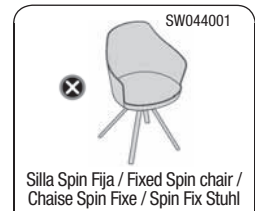

accesorios accessories complements Zubehör

	x4	Pies fieltro / Filter feet / Piétement équipé de patins de feutre / Filzfüsse	4831
---	----	---	------

KALAK SPIN WOOD

NEW

enea

sillas chairs chaises Stühle

Respaldo Madera
Wooden Back
Dossier en bois
Hölzerne Rückenlehne