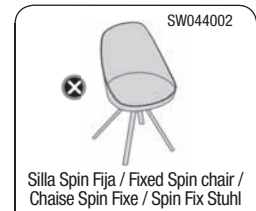

 Lacado / Lacquered / Lacqué / Lackiert  Fija / Fixed / Fixe / Fix

KAIK SPIN WOOD

NEW

enea

sillas chairs chaises Stühle

Respaldo Madera
Wooden Back
Dossier en bois
Hölzerne Rückenlehne

7'

0,6M