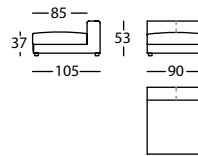

244.121.K

CITY CASUAL MÓDULO 90
CITY CASUAL MODULE 90
CITY CASUAL MODULE 90

PATA MADERA / WOODEN FEET / PIED BOIS

PATA METAL / METAL FEET / PIED METAL

0,65 m³ / 1 Pack. / 25,0 kg