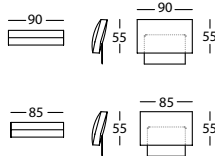

Opciones de almohadas respaldo / Back cushion options / Options de coussins dossier

CITY CASUAL CON ALMOHADAS COLECCIÓN SOFT +7 CM / CITY CASUAL WITH BACK CUSHION COLLECTION SOFT +7 CM / CITY CASUAL AVEC COUSSIN DOSSIER COLLECTION SOFT + 7 CM

UD.	DESCRIPCIÓN / DESCRIPTION / DESCRIPTION	REF.
1	CITY CASUAL BRAZO IZDO CITY CASUAL LEFT ARM CITY CASUAL BRAS GAUCHE	244.13.I
1	CITY CASUAL MODULO 180 CITY CASUAL MODULE 180 CITY CASUAL MODULE 180	244.121.U
1	CITY CASUAL CHAISE 106X203 BRAZO DCHO CITY CASUAL CHAISE 106X203 RIGHT ARM CITY CASUAL CHAISE 106X203 BRAS DROIT	244.142.LW.D
2	CITY CASUAL ALMOHADA RESPALDO 90X55 CITY CASUAL BACK CUSHION 90X55 CITY CASUAL COUSSIN DOSSIER 90X55	244.28.KF.M
1	CITY CASUAL ALMOHADA RESPALDO 85X55 CITY CASUAL BACK CUSHION 85X55 CITY CASUAL COUSSIN DOSSIER 85X55	244.28.JF.M

CITY CASUAL CON ALMOHADAS COLECCIÓN CASUAL / CITY CASUAL WITH BACK CUSHION COLLECTION CASUAL / CITY CASUAL AVEC COUSSIN DOSSIER COLLECTION CASUAL