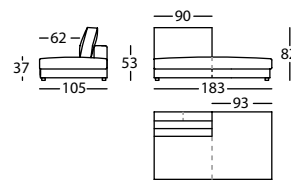

243.17.LU.D

CITY SOFT MÓDULO TERMINAL 183 DCHO
CITY SOFT RIGHT TERMINAL MOD. 183
CITY SOFT MODULE TERMINAL 183 DROIT

PATA MADERA / WOODEN FEET / PIED BOIS

PATA METAL / METAL FEET / PIED METAL

1,31 m³ / 1 Pack. / 51,8 kg