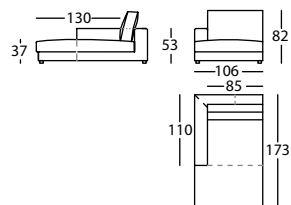

243.142.LT.I

CITY SOFT CHAISE 106X173 B IZDO
CITY SOFT CHAISE L.106X173 L/ ARM
CITY SOFT CHAISE L.106X173 BRAS GAUCHE

PATA MADERA / WOODEN FEET / PIED BOIS

PATA METAL / METAL FEET / PIED METAL

1,23 m³ / 1 Pack. / 55,4 kg