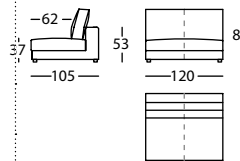

243.12.IN

CITY SOFT MÓDULO 120
CITY SOFT MODULE 120
CITY SOFT MODULE 120

PATA MADERA / WOODEN FEET / PIED BOIS

PATA METAL / METAL FEET / PIED METAL

0,86 m³ / 1 Pack. / 38,8 kg