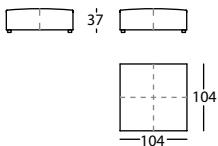

243.153.LG

CITY PUF TERMINAL 104X63
CITY TERMINAL POUF 104X63
CITY POUF TERMINAL 104X63

PATA MADERA / WOODEN FEET / PIED BOIS

PATA METAL / METAL FEET / PIED METAL

0,35 m² / 1 Pack. / 18,6 kg