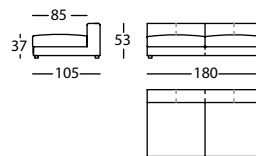

0,86 m³ / 1 Pack. / 33,9 kg

244.121.S

CITY CASUAL MÓDULO 160
CITY CASUAL MODULE 160
CITY CASUAL MODULE 160

PATA MADERA / WOODEN FEET / PIED BOIS

PATA METAL / METAL FEET / PIED METAL

1,13 m³ / 1 Pack. / 43,0 kg