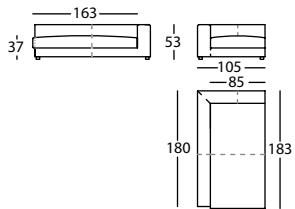

244.142.LU.I

CITY CASUAL CHAISE 105X183 B IZDO
CITY CASUAL CHAISE L. 105X183 L/ ARM
CITY CASUAL CHAISE L. 105X183 BRAS GAUCHE

PATA MADERA / WOODEN FEET / PIED BOIS

PATA METAL / METAL FEET / PIED METAL

1,30 m³ / 1 Pack. / 51,8 kg