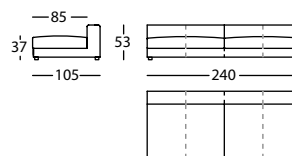

244.121.Z1

CITY CASUAL MÓDULO 240
CITY CASUAL MODULE 240
CITY CASUAL MODULE 240

PATA MADERA / WOODEN FEET / PIED BOIS

PATA METAL / METAL FEET / PIED METAL

1,68 m³ / 1 Pack. / 64,3 kg