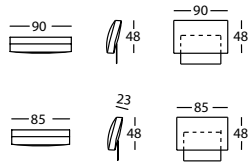

CITY CASUAL (SIN ALMOHADAS DE RESPALDO) / (WITHOUT BACK CUSHIONS) / (SANS COUSSINS DOSSIER)