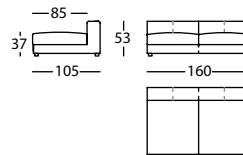

244.121.S

CITY CASUAL MÓDULO 160
CITY CASUAL MODULE 160
CITY CASUAL MODULE 160

PATA MADERA / WOODEN FEET / PIED BOIS

PATA METAL / METAL FEET / PIED METAL

1,13 m³ / 1 Pack. / 43,0 kg