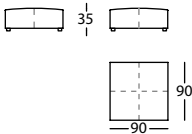

243.151.LL

CITY PUF 104X104
CITY POUF 104X104
CITY POUF 104X104

PATA MADERA / WOODEN FEET / PIED BOIS

PATA METAL / METAL FEET / PIED METAL

0,56 m² / 1 Pack. / 24,9 kg