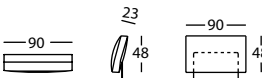

244.28.KE.M

CITY CASUAL ALMOHADA RESP. 90X48
CITY CASUAL BACK CUSHION 90X48
CITY CASUAL COUSSIN DOSSIER 90X48

0,21 m² / 1 Pack. / 2,5 kg