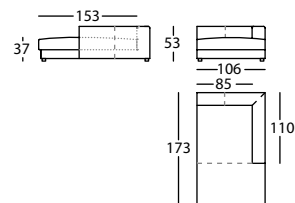

244.142.LT.D

CITY CASUAL CHAISE 106X173 B DCHO
CITY CASUAL CHAISE L. 106X173 R/ ARM
CITY CASUAL CHAISE L. 106X173 BRAS DROIT

PATA MADERA / WOODEN FEET / PIED BOIS

PATA METAL / METAL FEET / PIED METAL

1,23 m³ / 1 Pack. / 51,5 kg