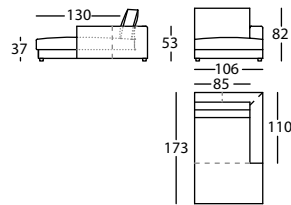

243.142.LT.D

CITY SOFT CHAISE 106X173 B DCHO
CITY SOFT CHAISE L.106X173 R/ ARM
CITY SOFT CHAISE L.106X173 BRAS DROIT

PATA MADERA / WOODEN FEET / PIED BOIS

PATA METAL / METAL FEET / PIED METAL

1,23 m³ / 1 Pack. / 55,4 kg