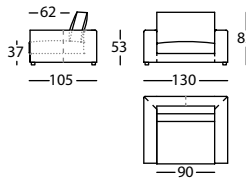

243.11.P

CITY SOFT SILLÓN 130
CITY SOFT ARMCHAIR 130
CITY SOFT FAUTEUIL 130

PATA MADERA / WOODEN FEET / PIED BOIS

PATA METAL / METAL FEET / PIED METAL

0,93 m³ / 1 Pack. / 45,2 kg