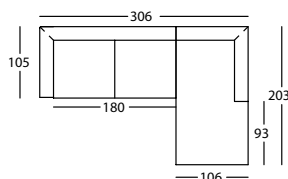

UD.	DESCRIPCIÓN / DESCRIPTION / DESCRIPTION	REF.
1	CITY CASUAL BRAZO IZDO CITY CASUAL LEFT ARM CITY CASUAL BRAS GAUCHE	244.13.I
1	CITY CASUAL MODULO 180 CITY CASUAL MODULE 180 CITY CASUAL MODULE 180	244.121.U
1	CITY CASUAL CHAISE 106X203 BRAZO DCHO CITY CASUAL CHAISE 106X203 RIGHT ARM CITY CASUAL CHAISE 106X203 BRAS DROIT	244.142.LW.D
3	CITY CASUAL ALMOHADA RESPALDO 62X58 CITY CASUAL BACK CUSHION 62X58 CITY CASUAL COUSSIN DOSSIER 62X58	244.28.GF.M
3	CITY COJIN DECORACION 40X40 C/BANDA CITY CUSHION 40X40 WITH BAND CITY COUSSIN 40X40 AVEC PLATE-BANDE	243.21.EE
2	CITY COJIN DECORACION 50X50 CON BANDA CITY CUSHION 50X50 WITH BAND CITY COUSSIN 50X50 AVEC PLATE-BANDE	243.21.FF