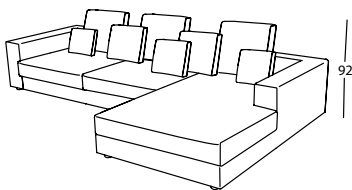

UD.	DESCRIPCIÓN / DESCRIPTION / DESCRIPTION	REF.
1	CITY CASUAL BRAZO IZDO CITY CASUAL LEFT ARM CITY CASUAL BRAS GAUCHE	244.13.I
1	CITY CASUAL MODULO 180 CITY CASUAL MODULE 180 CITY CASUAL MODULE 180	244.121.U
1	CITY CASUAL CHAISE 106X203 BRAZO DCHO CITY CASUAL CHAISE 106X203 RIGHT ARM CITY CASUAL CHAISE 106X203 BRAS DROIT	244.142.LW.D
3	CITY CASUAL ALMOHADA RESPALDO 62X58 CITY CASUAL BACK CUSHION 62X58 CITY CASUAL COUSSIN DOSSIER 62X58	244.28.GF.M
3	CITY COJIN DECORACION 40X40 C/BANDA CITY CUSHION 40X40 WITH BAND CITY COUSSIN 40X40 AVEC PLATE-BANDE	243.21.EE
2	CITY COJIN DECORACION 50X50 CON BANDA CITY CUSHION 50X50 WITH BAND CITY COUSSIN 50X50 AVEC PLATE-BANDE	243.21.FF