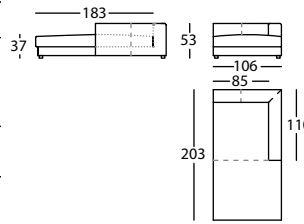

Chaise y ángulo / Chaise longue and corner /
Chaise longue et angle

244.142.LW.D

CITY CASUAL CHAISE 106X203 B DCHO
CITY CASUAL CHAISE L. 106X203 R/ ARM
CITY CASUAL CHAISE L. 106X203 BRAS DROIT

PATA MADERA / WOODEN FEET / PIED BOIS

PATA METAL / METAL FEET / PIED METAL

1,44 m³ / 1 Pack. / 57,3 kg