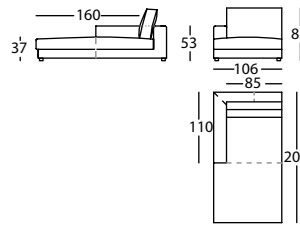

243.142.LW.I

CITY SOFT CHAISE 106X203 B IZDO
CITY SOFT CHAISE L.106X203 L/ ARM
CITY SOFT CHAISE L.106X203 BRAS GAUCHE

PATA MADERA / WOODEN FEET / PIED BOIS

PATA METAL / METAL FEET / PIED METAL

1,44 m³ / 1 Pack. / 60,3 kg