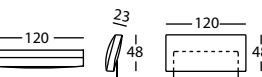

244.28.NE.M

CITY CASUAL ALMOHADA RESP. 120X48
CITY CASUAL BACK CUSHION 120X48
CITY CASUAL COUSSIN DOSSIER 120X48

0,27 m² / 1 Pack. / 3,3 kg