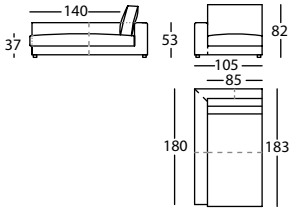

243.142.LU.I

CITY SOFT CHAISE 105X183 B IZDO
CITY SOFT CHAISE L.105X183 L/ ARM
CITY SOFT CHAISE L.105X183 BRAS GAUCHE

PATA MADERA / WOODEN FEET / PIED BOIS

PATA METAL / METAL FEET / PIED METAL

1,30 m³ / 1 Pack. / 55,7 kg