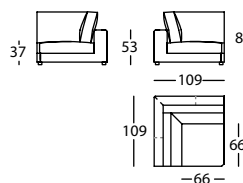

PATA MADERA / WOODEN FEET / PIED BOIS

PATA METAL / METAL FEET / PIED METAL

1,31 m³ / 1 Pack. / 51,8 kg

243.161

CITY SOFT ANGULO RECTO 109X109
CITY SOFT CORNER 109X109
CITY SOFT ANGLE 109X109

PATA MADERA / WOODEN FEET / PIED BOIS