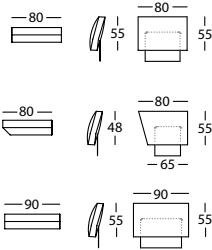

Opciones de almohadas respaldo / Back cushion options / Options de coussins dossier

CITY CASUAL CON ALMOHADAS COLECCION SOFT +7CM / CITY CASUAL WITH BACK CUSHION COLLECTION SOFT +7CM / CITY CASUAL AVEC COUSSIN DOSSIER COLLECTION SOFT +7CM

UD.	DESCRIPCIÓN / DESCRIPTION / DESCRIPTION	REF.
1	CITY CASUAL CHAISE 105X183 BRAZO IZDO CITY CASUAL CHAISE 105X183 LEFT ARM CITY CASUAL CHAISE 105X183 BRAS GAUCHE	244.142.LU.I
1	CITY CASUAL MODULO 180 CITY CASUAL MODULE 180 CITY CASUAL MODULE 180	244.121.U
1	CITY CASUAL BRAZO DCHO CITY CASUAL RIGHT ARM CITY CASUAL BRAS DROIT	244.13.D
2	CITY CASUAL ALMOHADA RESPALDO 80X55 CITY CASUAL BACK CUSHION 80X55 CITY CASUAL COUSSIN DOSSIER 80X55	244.28.HF.M
1	CITY CASUAL ALMOHADA RESPANGULO 80X55 DCHO CITY CASUAL BACK CUSHION 80X55 RIGHT CORNER UNIT CITY CASUAL COUSSIN DOS ANGLE 80X55 DROIT	244.26.JF.M.D
2	CITY CASUAL ALMOHADA RESPALDO 90X55 CITY CASUAL BACK CUSHION 90X55 CITY CASUAL COUSSIN DOSSIER 90X55	244.28.KF.M

CITY CASUAL CON ALMOHADAS COLECCION CASUAL / CITY CASUAL WITH BACK CUSHION COLLECTION CASUAL / CITY CASUAL AVEC COUSSIN DOSSIER COLLECTION CASUAL