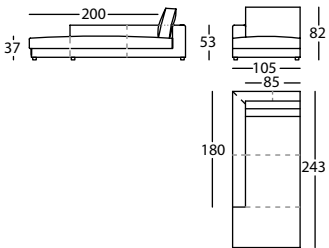

243.142.LZ1.I

CITY SOFT CHAISE 105X243 B IZDO
CITY SOFT CHAISE L.105X243 L/ ARM
CITY SOFT CHAISE L.105X243 BRAS GAUCHE

PATA MADERA / WOODEN FEET / PIED BOIS

PATA METAL / METAL FEET / PIED METAL

1,72 m³ / 1 Pack. / 58,8 kg