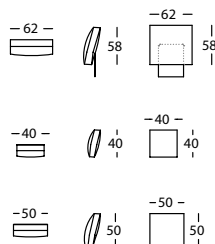

UD.	DESCRIPCIÓN / DESCRIPTION / DESCRIPTION	REF.
1	CITY CASUAL BRAZO IZDO CITY CASUAL LEFT ARM CITY CASUAL BRAS GAUCHE	244.13.I
1	CITY CASUAL MODULO 180 CITY CASUAL MODULE 180 CITY CASUAL MODULE 180	244.121.U
1	CITY CASUAL CHAISE 106X203 BRAZO DCHO CITY CASUAL CHAISE 106X203 RIGHT ARM CITY CASUAL CHAISE 106X203 BRAS DROIT	244.142.LW.D
3	CITY CASUAL ALMOHADA RESPALDO 62X58 CITY CASUAL BACK CUSHION 62X58 CITY CASUAL COUSSIN DOSSIER 62X58	244.28.GF.M
3	CITY COJIN DECORACION 40X40 C/BANDA CITY CUSHION 40X40 WITH BAND CITY COUSSIN 40X40 AVEC PLATE-BANDE	243.21.EE
2	CITY COJIN DECORACION 50X50 CON BANDA CITY CUSHION 50X50 WITH BAND CITY COUSSIN 50X50 AVEC PLATE-BANDE	243.21.FF