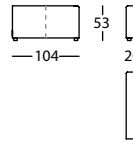

Brazos y módulos / Arms & modules /
Bras et modules

244.13.D

CITY CASUAL BRAZO DCHO
CITY CASUAL RIGHT ARM
CITY CASUAL BRAS DROIT

PATA MADERA / WOODEN FEET / PIED BOIS

PATA METAL / METAL FEET / PIED METAL

0,13 m³ / 1 Pack. / 9,0 kg