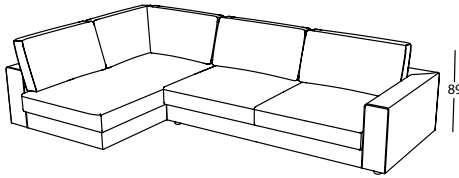

Opciones de almohadas respaldo / Back cushion options / Options de coussins dossier

CITY CASUAL CON ALMOHADAS COLECCION SOFT +7CM / CITY CASUAL WITH BACK CUSHION COLLECTION SOFT +7CM / CITY CASUAL AVEC COUSSIN DOSSIER COLLECTION SOFT +7CM

UD.	DESCRIPCIÓN / DESCRIPTION / DESCRIPTION	REF.
1	CITY CASUAL CHAISE 105X183 BRAZO IZDO CITY CASUAL CHAISE 105X183 LEFT ARM CITY CASUAL CHAISE 105X183 BRAS GAUCHE	244.142.LU.I
1	CITY CASUAL MODULO 180 CITY CASUAL MODULE 180 CITY CASUAL MODULE 180	244.121.U
1	CITY CASUAL BRAZO DCHO CITY CASUAL RIGHT ARM CITY CASUAL BRAS DROIT	244.13.D
2	CITY CASUAL ALMOHADA RESPALDO 80X55 CITY CASUAL BACK CUSHION 80X55 CITY CASUAL COUSSIN DOSSIER 80X55	244.28.HF.M
1	CITY CASUAL ALMOHADA RESPANGULO 80X55 DCHO CITY CASUAL BACK CUSHION 80X55 RIGHT CORNER UNIT CITY CASUAL COUSSIN DOS ANGLE 80X55 DROIT	244.26.JF.M.D
2	CITY CASUAL ALMOHADA RESPALDO 90X55 CITY CASUAL BACK CUSHION 90X55 CITY CASUAL COUSSIN DOSSIER 90X55	244.28.KF.M

CITY CASUAL CON ALMOHADAS COLECCION CASUAL / CITY CASUAL WITH BACK CUSHION COLLECTION CASUAL / CITY CASUAL AVEC COUSSIN DOSSIER COLLECTION CASUAL