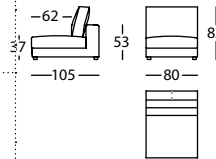

243.12.IJ

CITY SOFT MÓDULO 80
CITY SOFT MODULE 80
CITY SOFT MODULE 80

PATA MADERA / WOODEN FEET / PIED BOIS

PATA METAL / METAL FEET / PIED METAL

0,58 m³ / 1 Pack. / 27,7 kg