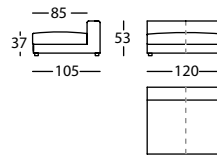

244.121.N

CITY CASUAL MÓDULO 120
CITY CASUAL MODULE 120
CITY CASUAL MODULE 120

PATA MADERA / WOODEN FEET / PIED BOIS

PATA METAL / METAL FEET / PIED METAL

0,86 m³ / 1 Pack. / 33,9 kg