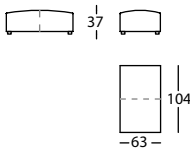

ALMOHADAS / CUSHIONS / COUSSINS

COLECCION CASUAL COLLECTION CASUAL

244.28.G.F.M

CITY CASUAL ALMOHADA RESP. 62X58
CITY CASUAL BACK CUSHION 62X58
CITY CASUAL COUSSIN DOSSIER 62X58

0,11 m² / 1 Pack. / 4,0 kg

243.21.EE

CITY COJIN DECORACION 40X40 CON BANDA
CITY CUSHION 40X40 WITH BAND
CITY COUSSIN 40X40 AVEC PLATE-BANDE

0,01 m² / 1 Pack. / 1,6 kg

243.21.FF

CITY COJIN DECORACION 50X50 CON BANDA
CITY CUSHION 50X50 WITH BAND
CITY COUSSIN 50X50 AVEC PLATE-BANDE

0,03 m² / 1 Pack. / 21 kg

243.21.GF

CITY COJIN DECORACION 62X50 CON BANDA
CITY CUSHION 62X50 WITH BAND
CITY COUSSIN 62X50 AVEC PLATE-BANDE

0,03 m² / 1 Pack. / 2,6 kg