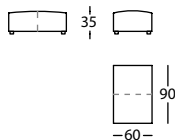

CITY SOFT by Rafa García, 2008

Puf / Pouf

243.151.KG

CITY PUF 90X60
CITY POUF 90X60
CITY POUF 90X60

PATA MADERA / WOODEN FEET / PIED BOIS

PATA METAL / METAL FEET / PIED METAL

0,23 m³ / 1 Pack. / 14,2 kg