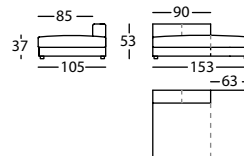

244.17.LR.D

CITY CASUAL MOD. TERMINAL 153 DCHO
CITY CASUAL RIGHT TERMINAL MOD. 153
CITY CASUAL MOD. TERMINAL 153 DROIT

PATA MADERA / WOODEN FEET / PIED BOIS

PATA METAL / METAL FEET / PIED METAL

1,11 m³ / 1 Pack. / 42,0 kg