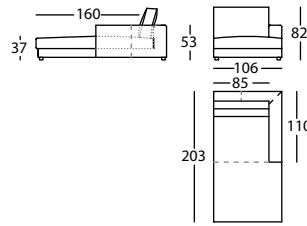

243.142.LW.D

CITY SOFT CHAISE 106X203 B DCHO
CITY SOFT CHAISE L.106X203 R/ ARM
CITY SOFT CHAISE L.106X203 BRAS DROIT

PATA MADERA / WOODEN FEET / PIED BOIS

PATA METAL / METAL FEET / PIED METAL

1,44 m³ / 1 Pack. / 60,3 kg