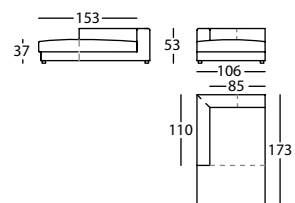

244.142.LT.I

CITY CASUAL CHAISE 106X173 B IZDO
CITY CASUAL CHAISE L. 106X173 L/ ARM
CITY CASUAL CHAISE L. 106X173 BRAS GAUCHE

PATA MADERA / WOODEN FEET / PIED BOIS

PATA METAL / METAL FEET / PIED METAL

1,23 m³ / 1 Pack. / 51,5 kg