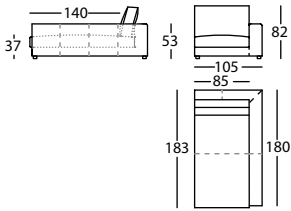

1,68 m³ / 1 Pack. / 55,3 kg

CITY SOFT by Rafa García, 2008

Chaise / Chaise longue / Chaise longue

Chaise y ángulo / Chaise longue and corner /
Chaise longue et angle

243.142.LU.D

CITY SOFT CHAISE 105X183 B DCHO
CITY SOFT CHAISE L.105X183 R/ ARM
CITY SOFT CHAISE L.105X183 BRAS DROIT