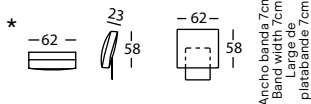

Ancho banda 7cm / Band width 7cm / Large de platbande 7cm