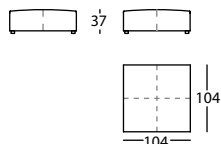

243.151.LL

CITY PUF 104X104
CITY POUF 104X104
CITY POUF 104X104

PATA MADERA / WOODEN FEET / PIED BOIS

PATA METAL / METAL FEET / PIED METAL

0,56 m³ / 1 Pack. / 24,9 kg