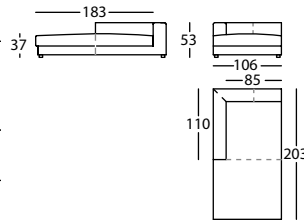

244.142.LW.I

CITY CASUAL CHAISE 106X203 B IZDO
CITY CASUAL CHAISE L. 106X203 L/ ARM
CITY CASUAL CHAISE L. 106X203 BRAS GAUCHE

PATA MADERA / WOODEN FEET / PIED BOIS

PATA METAL / METAL FEET / PIED METAL

1,44 m³ / 1 Pack. / 57,3 kg