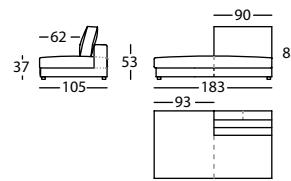

243.17.LU.I

CITY SOFT MÓDULO TERMINAL 183 IZDO
CITY SOFT LEFT TERMINAL MODULE 183
CITY SOFT MODULE TERMINAL 183 GAUCHE

PATA MADERA / WOODEN FEET / PIED BOIS

PATA METAL / METAL FEET / PIED METAL

1,31 m³ / 1 Pack. / 51,8 kg