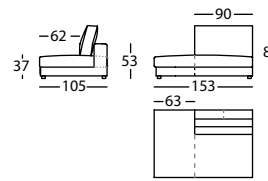

243.17.LR.I

CITY SOFT MÓDULO TERMINAL 153 IZDO
CITY SOFT LEFT TERMINAL MODULE 153
CITY SOFT MODULE TERMINAL 153 GAUCHE

PATA MADERA / WOODEN FEET / PIED BOIS

PATA METAL / METAL FEET / PIED METAL

1,11 m³ / 1 Pack. / 46,0 kg