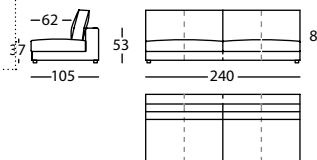

243.12.IZ1

CITY SOFT MÓDULO 240
CITY SOFT MODULE 240
CITY SOFT MODULE 240

PATA MADERA / WOODEN FEET / PIED BOIS

PATA METAL / METAL FEET / PIED METAL

1,68 m³ / 1 Pack. / 55,3 kg