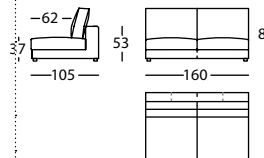

243.12.IS

CITY SOFT MÓDULO 160
CITY SOFT MODULE 160
CITY SOFT MODULE 160

PATA MADERA / WOODEN FEET / PIED BOIS

PATA METAL / METAL FEET / PIED METAL

1,13 m³ / 1 Pack. / 50,0 kg