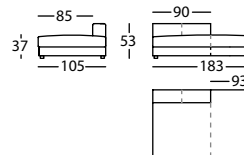

244.17.LU.D

CITY CASUAL MOD. TERMINAL 183 DCHO
CITY CASUAL RIGHT TERMINAL MOD. 183
CITY CASUAL MOD. TERMINAL 183 DROIT

PATA MADERA / WOODEN FEET / PIED BOIS

PATA METAL / METAL FEET / PIED METAL

1,31 m³ / 1 Pack. / 47,8 kg