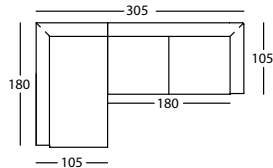

Opciones de almohadas respaldo / Back cushion options / Options de coussins dossier

CITY CASUAL CON ALMOHADAS COLECCION SOFT +7CM / CITY CASUAL WITH BACK CUSHION COLLECTION SOFT +7CM / CITY CASUAL AVEC COUSSIN DOSSIER COLLECTION SOFT +7CM

UD.	DESCRIPCIÓN / DESCRIPTION / DESCRIPTION	REF.
1	CITY CASUAL CHAISE 105X183 BRAZO IZDO CITY CASUAL CHAISE 105X183 LEFT ARM CITY CASUAL CHAISE 105X183 BRAS GAUCHE	244.142.LU.I
1	CITY CASUAL MODULO 180 CITY CASUAL MODULE 180 CITY CASUAL MODULE 180	244.121.U
1	CITY CASUAL BRAZO DCHO CITY CASUAL RIGHT ARM CITY CASUAL BRAS DROIT	244.13.D
2	CITY CASUAL ALMOHADA RESPALDO 80X55 CITY CASUAL BACK CUSHION 80X55 CITY CASUAL COUSSIN DOSSIER 80X55	244.28.HF.M
1	CITY CASUAL ALMOHADA RESPANGULO 80X55 DCHO CITY CASUAL BACK CUSHION 80X55 RIGHT CORNER UNIT CITY CASUAL COUSSIN DOS ANGLE 80X55 DROIT	244.26.JF.M.D
2	CITY CASUAL ALMOHADA RESPALDO 90X55 CITY CASUAL BACK CUSHION 90X55 CITY CASUAL COUSSIN DOSSIER 90X55	244.28.KF.M

CITY CASUAL CON ALMOHADAS COLECCION CASUAL / CITY CASUAL WITH BACK CUSHION COLLECTION CASUAL / CITY CASUAL AVEC COUSSIN DOSSIER COLLECTION CASUAL