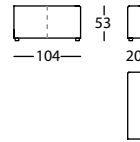

243.13.I

CITY SOFT BRAZO IZDO
CITY SOFT LEFT ARM
CITY SOFT BRAS GAUCHE

PATA MADERA / WOODEN FEET / PIED BOIS

PATA METAL / METAL FEET / PIED METAL

0,13 m³ / 1 Pack. / 10,0 kg