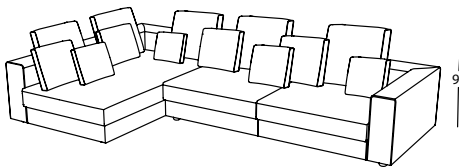

UD.	DESCRIPCIÓN / DESCRIPTION / DESCRIPTION	REF.
1	CITY CASUAL CHAISE 105X183 BRAZO IZDO CITY CASUAL CHAISE 105X183 LEFT ARM CITY CASUAL CHAISE 105X183 BRAS GAUCHE	244.142.LU.I
1	CITY CASUAL MODULO 180 CITY CASUAL MODULE 180 CITY CASUAL MODULE 180	244.121.U
1	CITY CASUAL BRAZO DCHO CITY CASUAL RIGHT ARM CITY CASUAL BRAS DROIT	244.13.D
5	CITY CASUAL ALMOHADA RESPALDO 62X58 CITY CASUAL BACK CUSHION 62X58 CITY CASUAL COUSSIN DOSSIER 62X58	244.28.GF.M
4	CITY CASUAL COJIN DECORACION 40X40 C/BANDA CITY CASUAL CUSHION 40X40 WITH BAND CITY CASUAL COUSSIN 40X40 AVEC PLATE-BANDE	243.21.EE
4	CITY CASUAL COJIN DECORACION 50X50 C/BANDA CITY CASUAL CUSHION 50X50 WITH BAND CITY CASUAL COUSSIN 50X50 AVEC PLATE-BANDE	243.21.FF