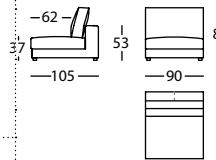

243.12.IK

CITY SOFT MÓDULO 90
CITY SOFT MODULE 90
CITY SOFT MODULE 90

PATA MADERA / WOODEN FEET / PIED BOIS

PATA METAL / METAL FEET / PIED METAL

0,65 m³ / 1 Pack. / 28,0 kg