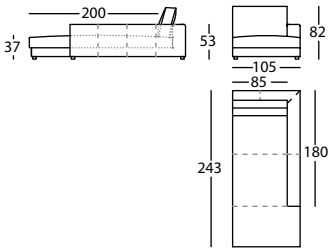

243.142.LZ1.D

CITY SOFT CHAISE 105X243 B DCHO
CITY SOFT CHAISE L.105X243 R/ ARM
CITY SOFT CHAISE L.105X243 BRAS DROIT

PATA MADERA / WOODEN FEET / PIED BOIS

PATA METAL / METAL FEET / PIED METAL

1,72 m³ / 1 Pack. / 58,8 kg