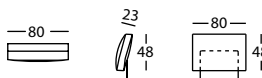

244.28.HE.M

CITY CASUAL ALMOHADA RESP. 80X48
CITY CASUAL BACK CUSHION 80X48
CITY CASUAL COUSSIN DOSSIER 80X48

0,19 m² / 1 Pack. / 2,2 kg