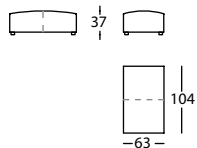

CITY SOFT by Rafa García, 2008

Puf / Pouf

243.151.KG

CITY PUF 90X60
CITY POUF 90X60
CITY POUF 90X60

PATA MADERA / WOODEN FEET / PIED BOIS

PATA METAL / METAL FEET / PIED METAL

0,23 m³ / 1 Pack. / 14,2 kg

243.151.KK

CITY PUF 90X90
CITY POUF 90X90
CITY POUF 90X90

PATA MADERA / WOODEN FEET / PIED BOIS

PATA METAL / METAL FEET / PIED METAL

0,40 m³ / 1 Pack. / 19,7 kg

243.151.LL

CITY PUF 104X104
CITY POUF 104X104
CITY POUF 104X104

PATA MADERA / WOODEN FEET / PIED BOIS

PATA METAL / METAL FEET / PIED METAL

0,56 m³ / 1 Pack. / 24,9 kg

243.153.LG

CITY PUF TERMINAL 104X63
CITY TERMINAL POUF 104X63
CITY POUF TERMINAL 104X63

PATA MADERA / WOODEN FEET / PIED BOIS

PATA METAL / METAL FEET / PIED METAL

0,35 m³ / 1 Pack. / 18,6 kg

Cojines / Coughion / Coussin

243.21.EE

CITY COJIN DECORACION 40X40 CON BANDA
CITY CUSHION 40X40 WITH BAND
CITY COUSSIN 40X40 AVEC PLATE-BANDE

0,01 m³ / 1 Pack. / 1,6 kg

243.21.FF

CITY COJIN DECORACION 50X50 CON BANDA
CITY CUSHION 50X50 WITH BAND
CITY COUSSIN 50X50 AVEC PLATE-BANDE

0,03 m³ / 1 Pack. / 2,1 kg

243.21.GF

CITY COJIN DECORACION 62X50 CON BANDA
CITY CUSHION 62X50 WITH BAND
CITY COUSSIN 62X50 AVEC PLATE-BANDE

0,03 m³ / 1 Pack. / 2,6 kg

* Para más de 1 almohada consultar metraje /
For more than 1 cushion, please ask for the metres of fabric required /
Plus d'un coussin, demander le metrage necessaire