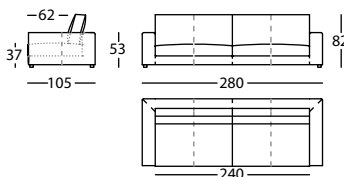

243.11.Z5

CITY SOFT SOFÁ 280
CITY SOFT SOFA 280
CITY SOFT CANAPE 280

PATA MADERA / WOODEN FEET / PIED BOIS

PATA METAL / METAL FEET / PIED METAL

1,96 m³ / 1 Pack. / 92,5 kg

243.13.D

CITY SOFT BRAZO DCHO
CITY SOFT RIGHT ARM
CITY SOFT BRAS DROIT
PATA MADERA / WOODEN FEET / PIED BOIS
PATA METAL / METAL FEET / PIED METAL
0,13 m³ / 1 Pack. / 10,0 kg

243.13.I

CITY SOFT BRAZO IZDO
CITY SOFT LEFT ARM
CITY SOFT BRAS GAUCHE

PATA MADERA / WOODEN FEET / PIED BOIS

PATA METAL / METAL FEET / PIED METAL

0,13 m³ / 1 Pack. / 10,0 kg