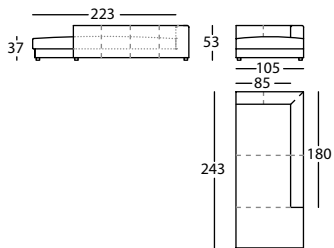

244.142.LZ1.D

CITY CASUAL CHAISE 105X243 B DCHO
CITY CASUAL CHAISE L. 105X243 R/ ARM
CITY CASUAL CHAISE L. 105X243 BRAS DROIT

PATA MADERA / WOODEN FEET / PIED BOIS

PATA METAL / METAL FEET / PIED METAL

1,72 m³ / 1 Pack. / 53,5 kg