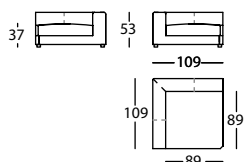

PATA MADERA / WOODEN FEET / PIED BOIS

PATA METAL / METAL FEET / PIED METAL

1,31 m³ / 1 Pack. / 47,8 kg

244.161

CITY CASUAL ANGULO RECTO 109X109
CITY CASUAL CORNER 109X109
CITY CASUAL ANGLE 109X109

PATA MADERA / WOODEN FEET / PIED BOIS