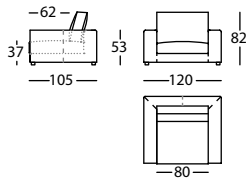

CITY SOFT by Rafa García, 2008

Brazos y módulos / Arms & modules /
Bras et modules

243.11.N

CITY SOFT SILLÓN 120
CITY SOFT ARMCHAIR 120
CITY SOFT FAUTEUIL 120

PATA MADERA / WOODEN FEET / PIED BOIS

PATA METAL / METAL FEET / PIED METAL

0,86 m³ / 1 Pack. / 43,9 kg