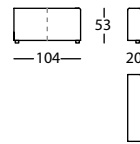

243.13.D

CITY SOFT BRAZO DCHO
CITY SOFT RIGHT ARM
CITY SOFT BRAS DROIT
PATA MADERA / WOODEN FEET / PIED BOIS
PATA METAL / METAL FEET / PIED METAL
0,13 m³ / 1 Pack. / 10,0 kg