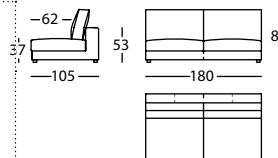

243.12.IU

CITY SOFT MÓDULO 180
CITY SOFT MODULE 180
CITY SOFT MODULE 180

PATA MADERA / WOODEN FEET / PIED BOIS

PATA METAL / METAL FEET / PIED METAL

1,27 m³ / 1 Pack. / 53,6 kg