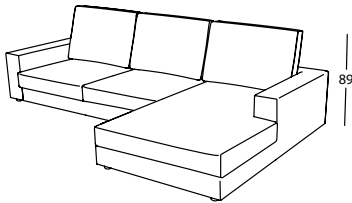

Opciones de almohadas respaldo / Back cushion options / Options de coussins dossier

CITY CASUAL CON ALMOHADAS COLECCIÓN SOFT +7 CM / CITY CASUAL WITH BACK CUSHION COLLECTION SOFT +7 CM / CITY CASUAL AVEC COUSSIN DOSSIER COLLECTION SOFT + 7 CM

UD.	DESCRIPCIÓN / DESCRIPTION / DESCRIPTION	REF.
1	CITY CASUAL BRAZO IZDO CITY CASUAL LEFT ARM CITY CASUAL BRAS GAUCHE	244.13.I
1	CITY CASUAL MODULO 180 CITY CASUAL MODULE 180 CITY CASUAL MODULE 180	244.121.U
1	CITY CASUAL CHAISE 106X203 BRAZO DCHO CITY CASUAL CHAISE 106X203 RIGHT ARM CITY CASUAL CHAISE 106X203 BRAS DROIT	244.142.LW.D
2	CITY CASUAL ALMOHADA RESPALDO 90X55 CITY CASUAL BACK CUSHION 90X55 CITY CASUAL COUSSIN DOSSIER 90X55	244.28.KF.M
1	CITY CASUAL ALMOHADA RESPALDO 85X55 CITY CASUAL BACK CUSHION 85X55 CITY CASUAL COUSSIN DOSSIER 85X55	244.28.JF.M

CITY CASUAL CON ALMOHADAS COLECCIÓN CASUAL / CITY CASUAL WITH BACK CUSHION COLLECTION CASUAL / CITY CASUAL AVEC COUSSIN DOSSIER COLLECTION CASUAL