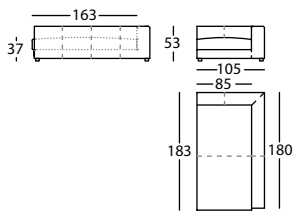

PATA MADERA / WOODEN FEET / PIED BOIS

PATA METAL / METAL FEET / PIED METAL

1,68 m³ / 1 Pack. / 64,3 kg

CITY CASUAL by Rafa García, 2008

Chaise / Chaise longue / Chaise longue

244.142.LU.D

CITY CASUAL CHAISE 105X183 B DCH
CITY CASUAL CHAISE L. 105X183 R/ ARM
CITY CASUAL CHAISE L. 105X183 BRAS DROIT