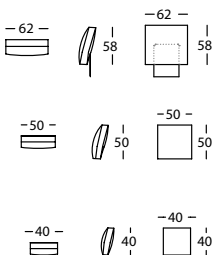

UD.	DESCRIPCIÓN / DESCRIPTION / DESCRIPTION	REF.
1	CITY CASUAL CHAISE 105X183 BRAZO IZDO CITY CASUAL CHAISE 105X183 LEFT ARM CITY CASUAL CHAISE 105X183 BRAS GAUCHE	244.142.LU.I
1	CITY CASUAL MODULO 180 CITY CASUAL MODULE 180 CITY CASUAL MODULE 180	244.121.U
1	CITY CASUAL BRAZO DCHO CITY CASUAL RIGHT ARM CITY CASUAL BRAS DROIT	244.13.D
5	CITY CASUAL ALMOHADA RESPALDO 62X58 CITY CASUAL BACK CUSHION 62X58 CITY CASUAL COUSSIN DOSSIER 62X58	244.28.GF.M
4	CITY CASUAL COJIN DECORACION 40X40 C/BANDA CITY CASUAL CUSHION 40X40 WITH BAND CITY CASUAL COUSSIN 40X40 AVEC PLATE-BANDE	243.21.EE
4	CITY CASUAL COJIN DECORACION 50X50 C/BANDA CITY CASUAL CUSHION 50X50 WITH BAND CITY CASUAL COUSSIN 50X50 AVEC PLATE-BANDE	243.21.FF