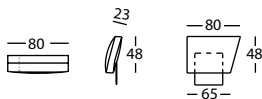

CITY CASUAL by Rafa García, 2008

Puf / Pouf

COLECCION SOFT COLLECTION SOFT

243.151.KG

CITY PUF 90X60
CITY POUF 90X60
CITY POUF 90X60

PATA MADERA / WOODEN FEET / PIED BOIS

PATA METAL / METAL FEET / PIED METAL

0,23 m² / 1 Pack. / 14,2 kg

243.151.KK

CITY PUF 90X90
CITY POUF 90X90
CITY POUF 90X90

PATA MADERA / WOODEN FEET / PIED BOIS

PATA METAL / METAL FEET / PIED METAL

0,40 m² / 1 Pack. / 19,7 kg

243.151.LL

CITY PUF 104X104
CITY POUF 104X104
CITY POUF 104X104

PATA MADERA / WOODEN FEET / PIED BOIS

PATA METAL / METAL FEET / PIED METAL

0,56 m² / 1 Pack. / 24,9 kg

243.153.LG

CITY PUF TERMINAL 104X63
CITY TERMINAL POUF 104X63
CITY POUF TERMINAL 104X63

PATA MADERA / WOODEN FEET / PIED BOIS

PATA METAL / METAL FEET / PIED METAL

0,35 m² / 1 Pack. / 18,6 kg

ALMOHADAS / CUSHIONS / COUSSINS

COLECCION CASUAL COLLECTION CASUAL

244.28.G.F.M

CITY CASUAL ALMOHADA RESP. 62X58
CITY CASUAL BACK CUSHION 62X58
CITY CASUAL COUSSIN DOSSIER 62X58

0,11 m² / 1 Pack. / 4,0 kg

243.21.EE

CITY COJIN DECORACION 40X40 CON BANDA
CITY CUSHION 40X40 WITH BAND
CITY COUSSIN 40X40 AVEC PLATE-BANDE

0,01 m² / 1 Pack. / 1,6 kg

243.21.FF

CITY COJIN DECORACION 50X50 CON BANDA
CITY CUSHION 50X50 WITH BAND
CITY COUSSIN 50X50 AVEC PLATE-BANDE

0,03 m² / 1 Pack. / 21 kg

243.21.GF

CITY COJIN DECORACION 62X50 CON BANDA
CITY CUSHION 62X50 WITH BAND
CITY COUSSIN 62X50 AVEC PLATE-BANDE

0,03 m² / 1 Pack. / 2,6 kg

Ancho banda 7cm / Band width 7cm / Large de platbande 7cm

* Para más de 1 almohada consultar metraje / For more than 1 cushion, please ask for the metres of fabric required / Plus d'un coussin, demander le metrage necessaire

244.28.HE.M

CITY CASUAL ALMOHADA RESP. 80X48
CITY CASUAL BACK CUSHION 80X48
CITY CASUAL COUSSIN DOSSIER 80X48

0,19 m² / 1 Pack. / 2,2 kg

244.28.JE.M