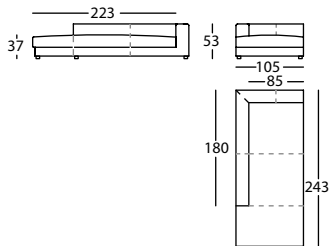

244.142.LZ1.I

CITY CASUAL CHAISE 105X243 B IZDO
CITY CASUAL CHAISE L. 105X243 L/ ARM
CITY CASUAL CHAISE L. 105X243 BRAS GAUCHE

PATA MADERA / WOODEN FEET / PIED BOIS

PATA METAL / METAL FEET / PIED METAL

1,72 m³ / 1 Pack. / 53,5 kg