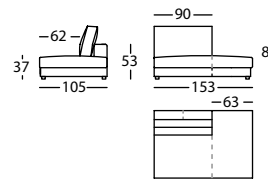

243.17.LR.D

CITY SOFT MÓDULO TERMINAL 153 DCHO
CITY SOFT RIGHT TERMINAL MOD. 153
CITY SOFT MODULE TERMINAL 153 DROIT

PATA MADERA / WOODEN FEET / PIED BOIS

PATA METAL / METAL FEET / PIED METAL

1,11 m³ / 1 Pack. / 46,0 kg