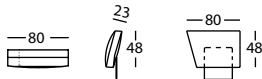

244.26.JE.M.D

CITY C. ALMOHADA RESP. ANGULO 80X48 DCHO
CITY C. BACK CUSHION 80X48 RIGHT CORNER UNIT
CITY C. COUSSIN DOS ANGLE 80X48 DROIT

0,19 m² / 1 Pack. / 2,2 kg