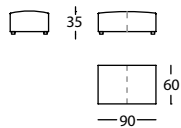

CITY CASUAL by Rafa García, 2008

Puf / Pouf

COLECCION SOFT COLLECTION SOFT

243.151.KG

CITY PUF 90X60
CITY POUF 90X60
CITY POUF 90X60

PATA MADERA / WOODEN FEET / PIED BOIS

PATA METAL / METAL FEET / PIED METAL

0,23 m² / 1 Pack. / 14,2 kg

243.151.KK

CITY PUF 90X90
CITY POUF 90X90
CITY POUF 90X90

PATA MADERA / WOODEN FEET / PIED BOIS

PATA METAL / METAL FEET / PIED METAL

0,40 m² / 1 Pack. / 19,7 kg