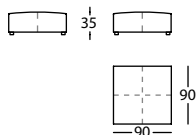

243.151.KK

CITY PUF 90X90
CITY POUF 90X90
CITY POUF 90X90

PATA MADERA / WOODEN FEET / PIED BOIS

PATA METAL / METAL FEET / PIED METAL

0,40 m³ / 1 Pack. / 19,7 kg