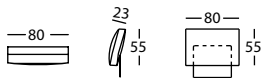

244.26.JE.M.I

CITY C. ALMOHADA RESP. ANGULO 80X48 IZDO
CITY C. BACK CUSHION 80X48 LEFT CORNER UNIT
CITY C. COUSSIN DOS ANGLE 80X48 GAUCHE

0,19 m² / 1 Pack. / 2,2 kg

COLECCION SOFT + 7cm
COLLECTION SOFT + 7cm

244.28.HF.M

CITY CASUAL ALMOHADA RESP. 80X55
CITY CASUAL BACK CUSHION 80X55
CITY CASUAL COUSSIN DOSSIER 80X55

0,19 m² / 1 Pack. / 4,0 kg