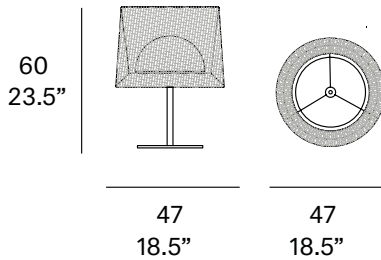

outdoor

Oh lamp

Table lamp / lámpara de sobremesa

studio expormim 2015/2019

C024 F

Screen made of stainless steel rod 10 mm/0.39" thick, finished with polyester powder paint and hand-woven with synthetic fibre HDPE 2 mm/0.08" thick. PE hemispherical diffuser. Lamps Ø47 cm/18.5": LED light source, 18 watts, 3000 K, 1850 lumens and 85 CRI. Lamp is IP-55 certified.

Pantalla fabricada en varilla de acero inox. de 10 mm de sección acabada en pintura de polvo de poliéster y trenzada con fibra sintética de polietileno HDPE de 2 mm de sección. Difusor semiesférico de PE. Lámpara Ø47: fuente de luz LED con 18 Wattios, 3000 K, 1850 lumens y 85 CRI. La luminaria dispone de certificación IP-55.

Shipment details

Qty	1 lamp (1 box)
Volume	0,17 m3 / 6 ft3
Gross weight	11 kg / 24.5 lb
Net weight	8 kg / 17.5 lb
Item dimensions (width x depth x height)	47 x 47 x 60 cm 18.5" x 18.5" x 23.5"

expormim

Expormim S.A.
Pol. Ind. Jaime I
46640 Moixent (Valencia) Spain
+34 962 295 144/5
export@expormim.com
www.expormim.com

Shipment details

Qty	1 lamp (1 box)
Volume	0,17 m3 / 6 ft3
Gross weight	15 kg / 33 lb
Net weight	12 kg / 26 lb
Item dimensions (width x depth x height)	47 x 47 x 60 cm 18.5" x 18.5" x 23.5"

outdoor

Frame / estructura