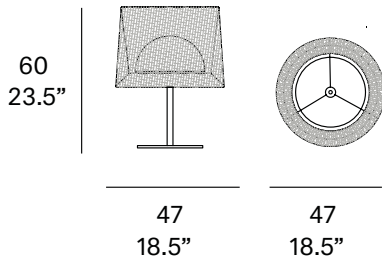

Shipment details

Qty	1 lamp (1 box)
Volume	0,17 m3 / 6 ft3
Gross weight	11 kg / 24.5 lb
Net weight	8 kg / 17.5 lb
Item dimensions (width x depth x height)	47 x 47 x 60 cm 18.5" x 18.5" x 23.5"

expormim

Expormim S.A.
Pol. Ind. Jaime I
46640 Moixent (Valencia) Spain
+34 962 295 144/5
export@expormim.com
www.expormim.com

Pantalla fabricada en varilla de acero inox. de 10 mm de sección acabada en pintura de polvo de poliéster y trenzada con cuerda de alta resistencia de 24 mm de sección. Difusor semiesférico de PE. Lámpara Ø47: fuente de luz LED con 18 Wattios, 3000 K, 1850 lumens y 85 CRI. La luminaria dispone de certificación IP-55.

Shipment details

Qty	1 lamp (1 box)
Volume	0,17 m3 / 6 ft3
Gross weight	15 kg / 33 lb
Net weight	12 kg / 26 lb
Item dimensions (width x depth x height)	47 x 47 x 60 cm 18.5" x 18.5" x 23.5"

outdoor

Frame / estructura

Shipment details

Qty	1 lamp (1 box)
Volume	0,17 m3 / 6 ft3
Gross weight	14 kg / 31 lb
Net weight	11 kg / 24.5 lb
Item dimensions (width x depth x height)	47 x 47 x 60 cm 18.5" x 18.5" x 23.5"

expormim

Expormim S.A.
Pol. Ind. Jaime I
46640 Moixent (Valencia) Spain
+34 962 295 144/5
export@expormim.com
www.expormim.com