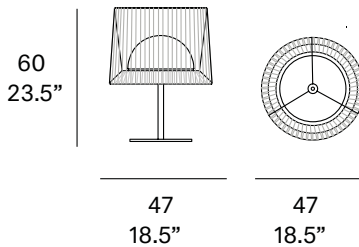

Pantalla fabricada en varilla de acero inox. de 10 mm de sección acabada en pintura de polvo de poliéster y trenzada con fibra sintética de polietileno HDPE de 2 mm de sección. Difusor semiesférico de PE. Lámpara Ø47: fuente de luz LED con 18 Wattios, 3000 K, 1850 lumens y 85 CRI. La luminaria dispone de certificación IP-55.

Shipment details

Qty	1 lamp (1 box)
Volume	0,17 m3 / 6 ft3
Gross weight	11 kg / 24.5 lb
Net weight	8 kg / 17.5 lb
Item dimensions (width x depth x height)	47 x 47 x 60 cm 18.5" x 18.5" x 23.5"

expormim

Expormim S.A.
Pol. Ind. Jaime I
46640 Moixent (Valencia) Spain
+34 962 295 144/5
export@expormim.com
www.expormim.com

Pantalla fabricada en varilla de acero inox. de 10 mm de sección acabada en pintura de polvo de poliéster y trenzada con cuerda de alta resistencia de 24 mm de sección. Difusor semiesférico de PE. Lámpara Ø47: fuente de luz LED con 18 Wattios, 3000 K, 1850 lumens y 85 CRI. La luminaria dispone de certificación IP-55.

Shipment details

Qty	1 lamp (1 box)
Volume	0,17 m3 / 6 ft3
Gross weight	15 kg / 33 lb
Net weight	12 kg / 26 lb
Item dimensions (width x depth x height)	47 x 47 x 60 cm 18.5" x 18.5" x 23.5"

outdoor

Frame / estructura