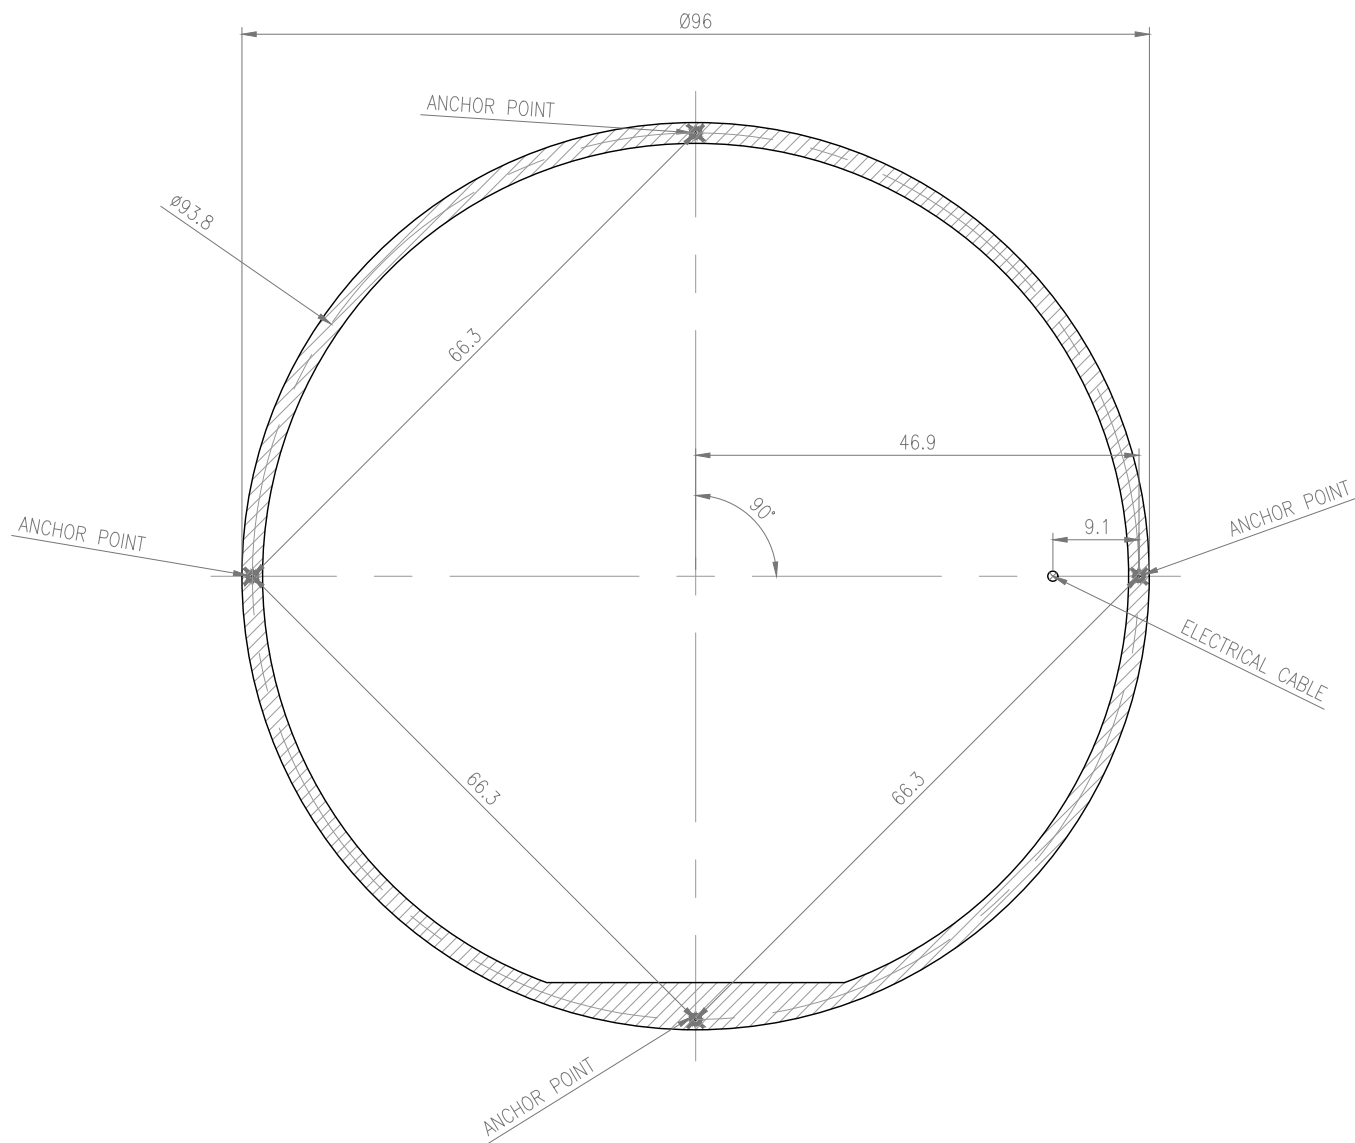

SPRO SM DIAMETRO Ø75cm

PROJECT SPRO SM (Scale1:6)

DATE 19/12/2018

SPRO SG DIAMETRO Ø96cm

PROJECT SPRO SG (Scale 1:8)

DATE 19/12/2018

SPRO SM LED DIAMETRO Ø75cm

PROJECT SPRO SM LED (Scale 1:6)

DATE 19/12/2018

SPRO SG LED DIAMETRO Ø96cm

PROJECT SPRO SG LED (Scale 1:8)

DATE 19/12/2018