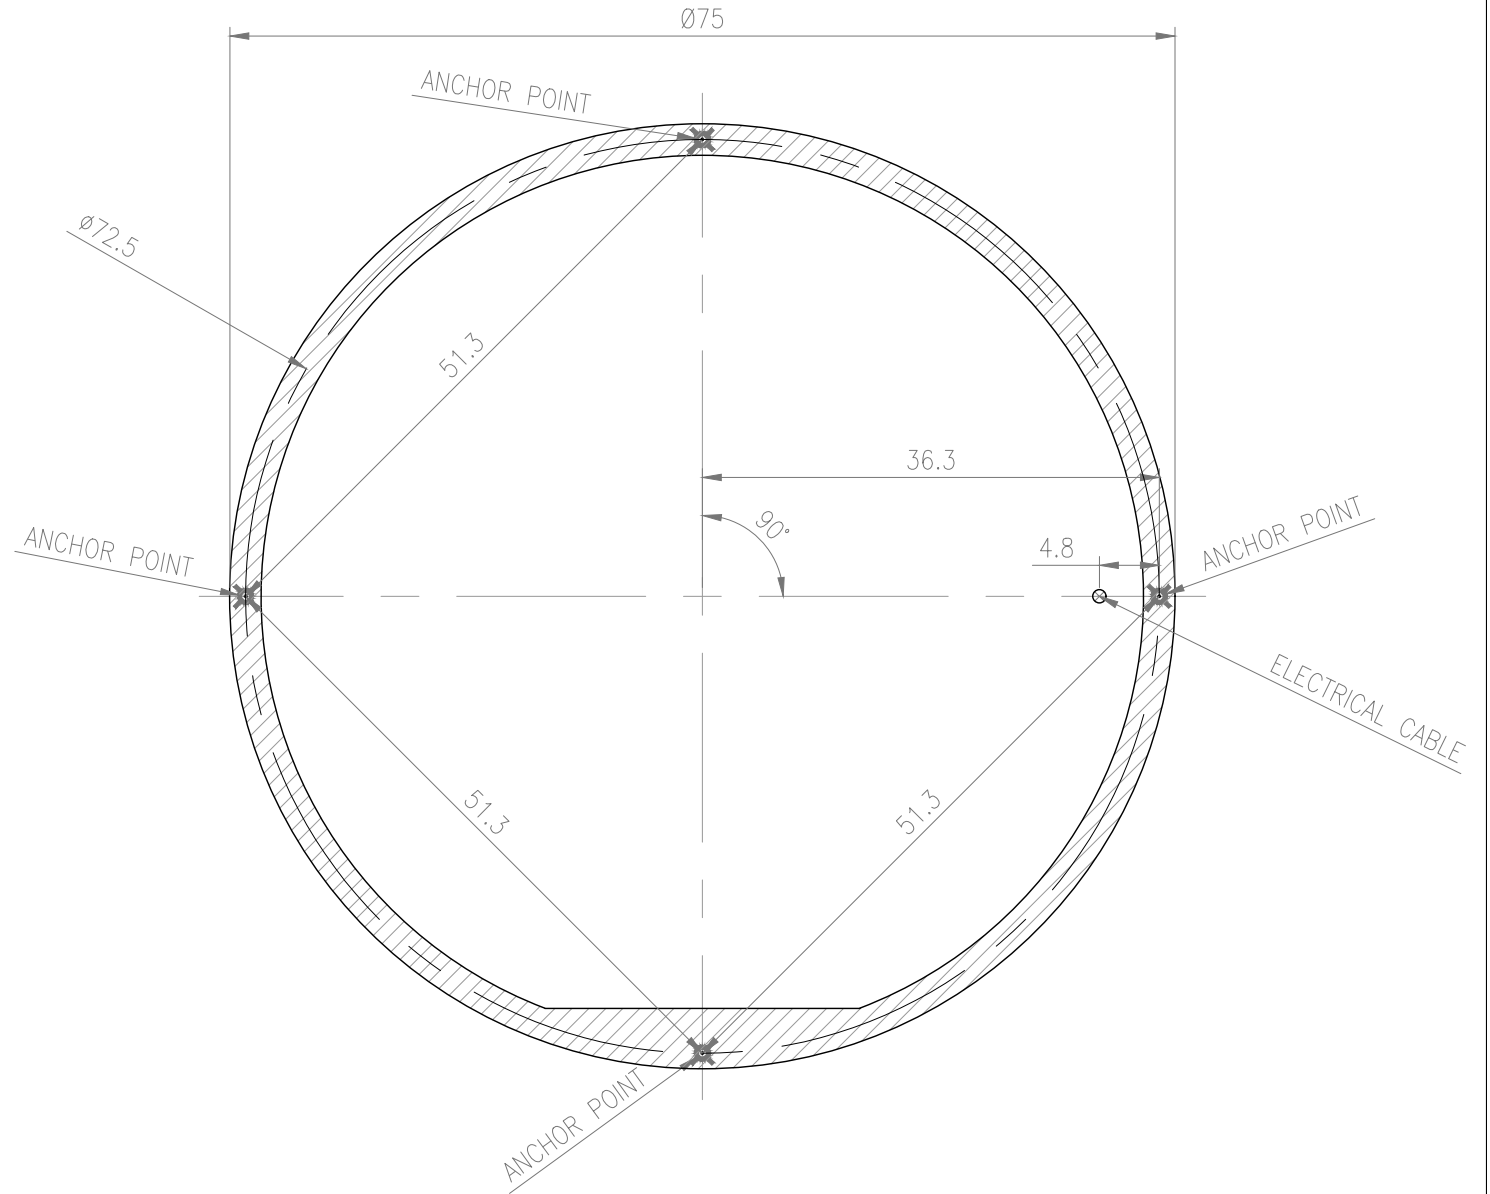

SPRO SM DIAMETRO Ø75cm

PROJECT SPRO SM (Scale1:6)

DATE 19/12/2018

SPRO SG DIAMETRO Ø96cm

PROJECT SPRO SG (Scale 1:8)

DATE 19/12/2018

SPRO SM LED DIAMETRO Ø75cm

PROJECT SPRO SM LED (Scale 1:6)

DATE 19/12/2018

SPRO SG LED DIAMETRO Ø96cm

PROJECT SPRO SG LED (Scale 1:8)

DATE 19/12/2018