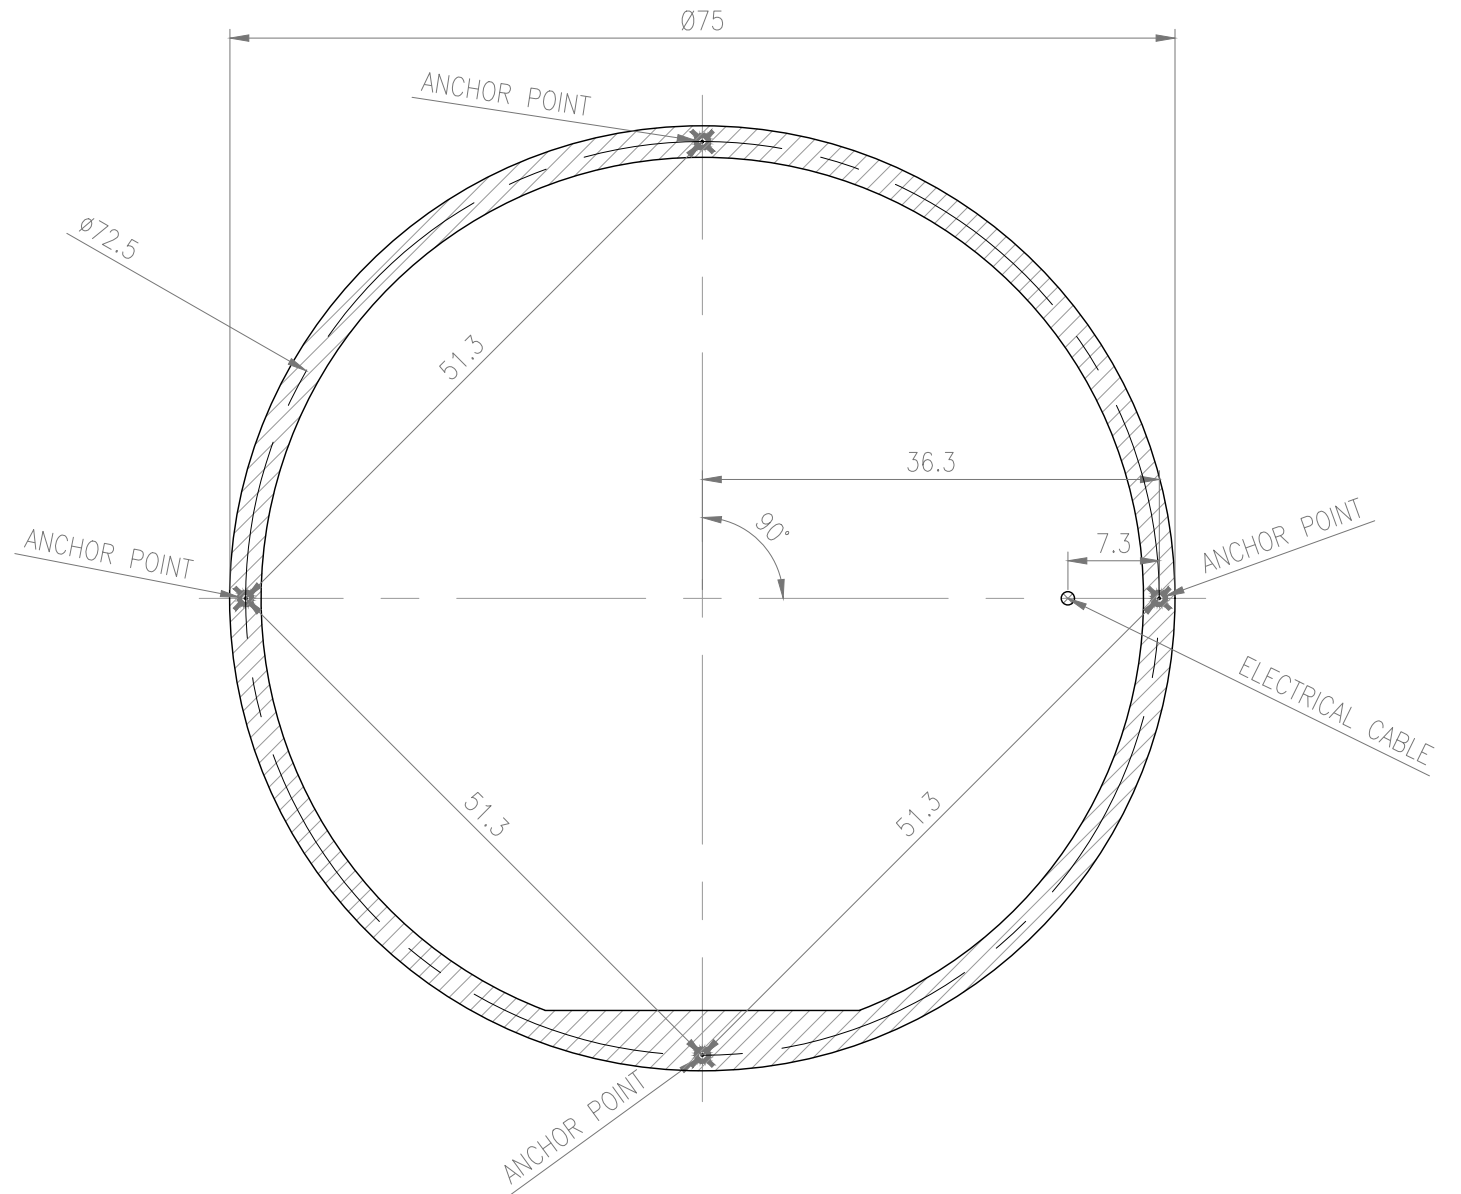

SPRO SM DIAMETRO Ø75cm

PROJECT SPRO SM (Scale1:6)

DATE 19/12/2018

SPRO SG DIAMETRO Ø96cm

PROJECT SPRO SG (Scale 1:8)

DATE 19/12/2018

SPRO SM LED DIAMETRO Ø75cm

PROJECT SPRO SM LED (Scale 1:6)

DATE 19/12/2018

SPRO SG LED DIAMETRO Ø96cm

PROJECT SPRO SG LED (Scale 1:8)

DATE 19/12/2018