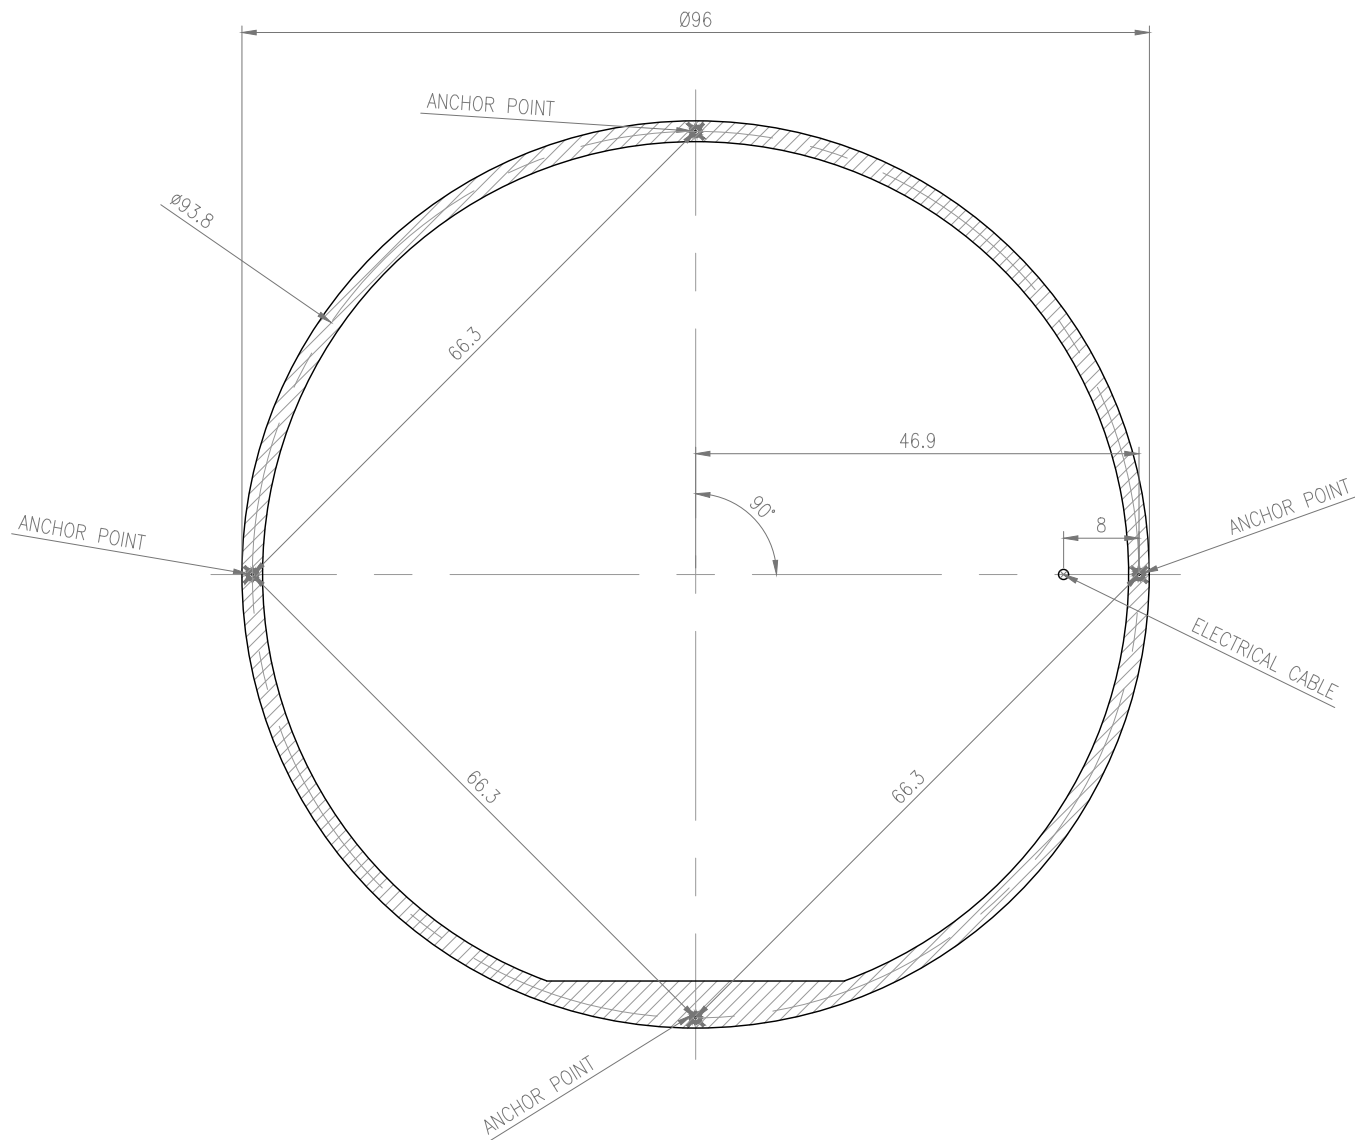

SPRO SM DIAMETRO Ø75cm

PROJECT SPRO SM (Scale1:6)

DATE 19/12/2018

SPRO SG DIAMETRO Ø96cm

PROJECT SPRO SG (Scale 1:8)

DATE 19/12/2018

SPRO SM LED DIAMETRO Ø75cm

PROJECT SPRO SM LED (Scale 1:6)

DATE 19/12/2018

SPRO SG LED DIAMETRO Ø96cm

PROJECT SPRO SG LED (Scale 1:8)

DATE 19/12/2018