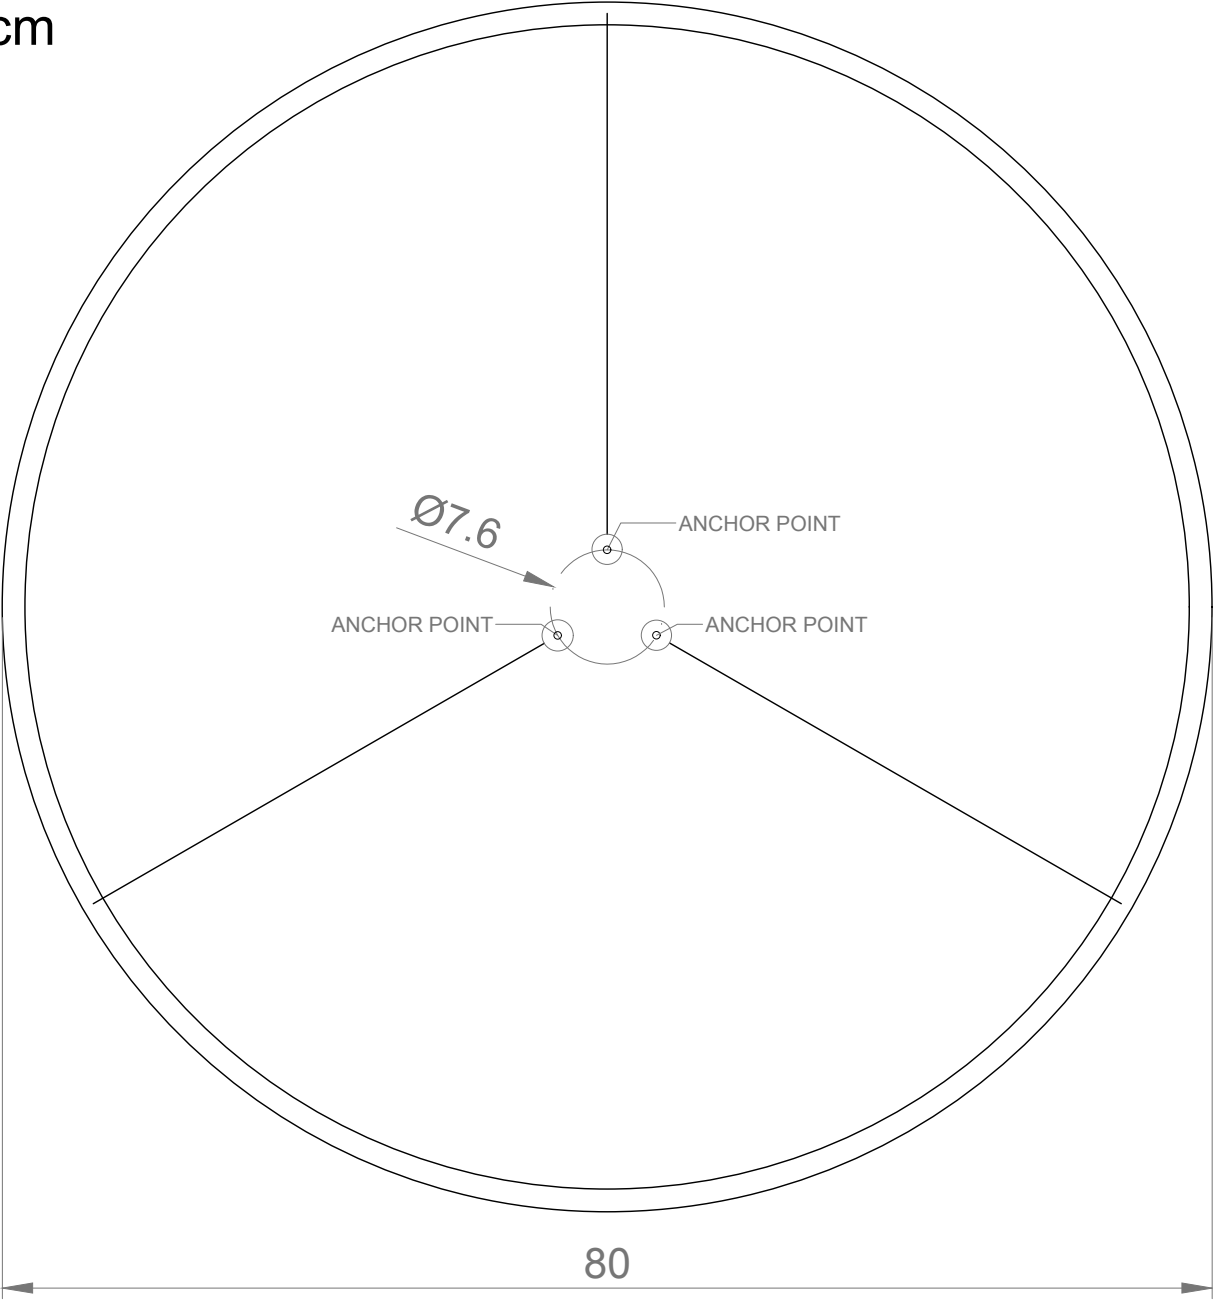

SUNS S 80 80cm

PROJECT **SUNS S 80 - Drill Template (Scale 1:5)**

DATE 20/01/2021