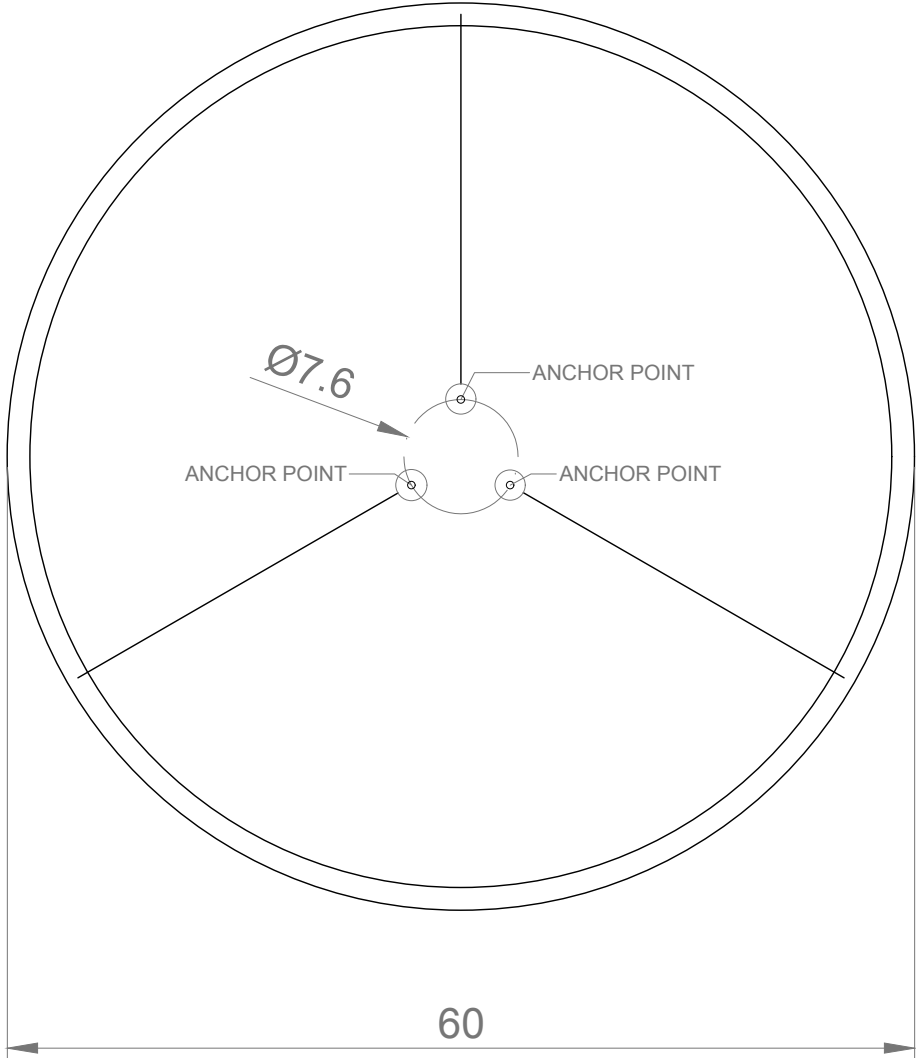

SUNS S 60 60cm

PROJECT SUNS S 60 - Drill Template (Scale 1:5)

DATE 20/01/2021