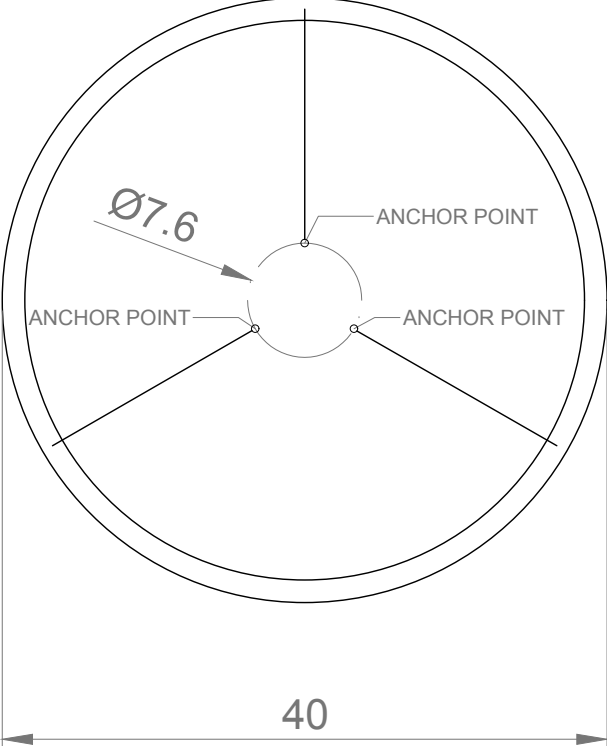

SUNS S 40 40cm

PROJECT SUNS S 40 - Drill Template (Scale 1:5)

DATE 20/01/2021